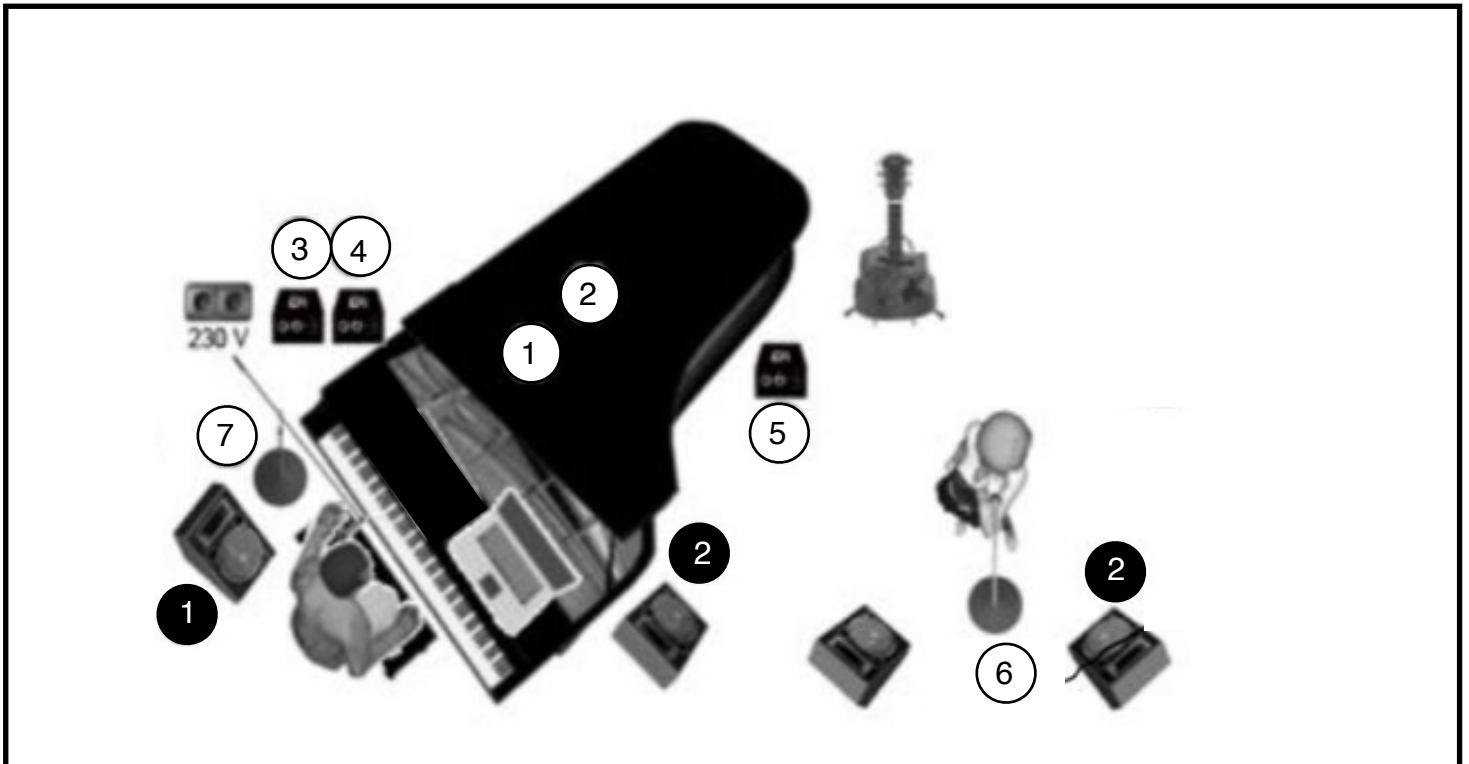

# MARINA ROSSELL GIRA 300 CRITS

01 .- PIANO LOW	DPA4099
02 .- PIANO HI	DPA4099
03 .- IPAD L	DI RADIAL J48
04 .- IPAD R	DI RADIAL J48
05 .- ACÚSTICA	DI RADIAL J48
06 .- VEU MARINA	NEUMANN KM 105
07 .- VEU PIANO	SHURE SM58

## ESCENARI

- Mínim 8x6
- Accesos laterals lliures i preses de corrent a 220v amb terra.