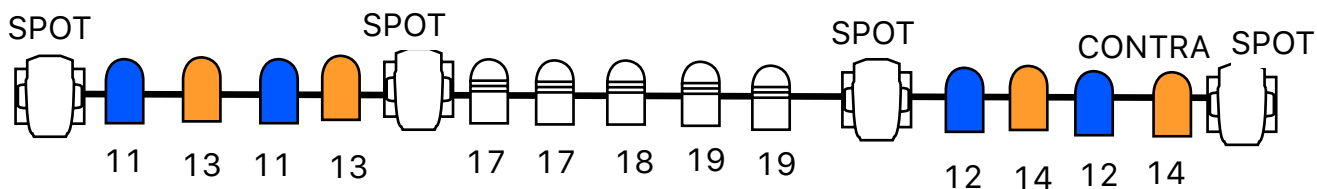

ROGER MAS-Totes les Flors

Rafel Roca Dalmau
609443358

MÀQUINA DE FUM