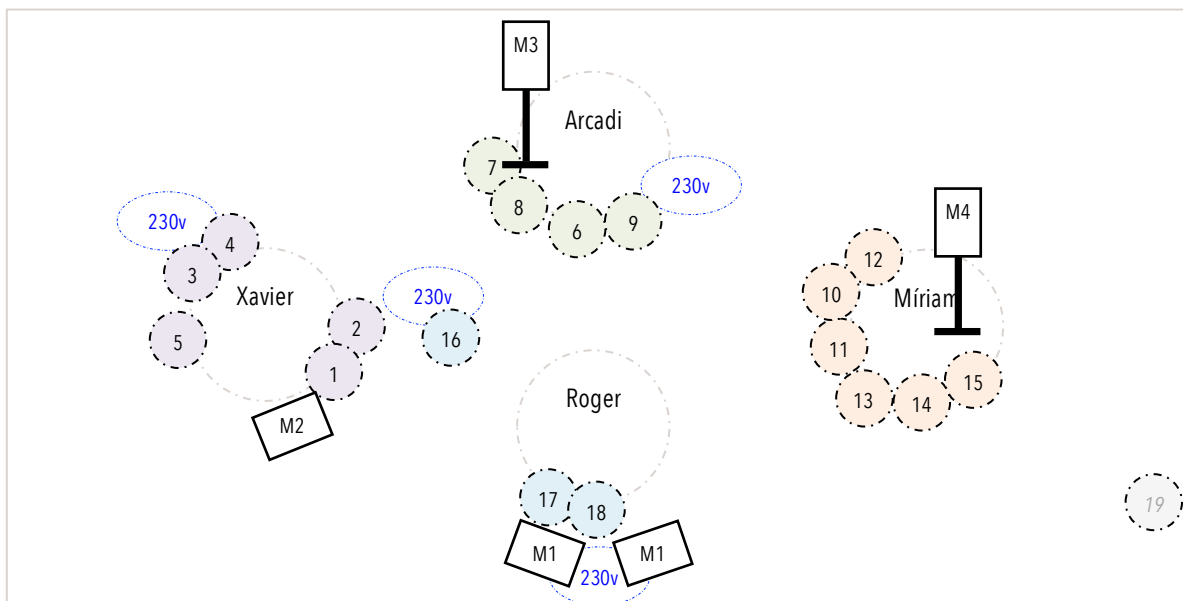

ROGER MAS TOTES LES FLORS

11/1/22

INPUT / OUTPUT LIST

Patch	Input	Ch	Instrument	Mic/DI	Stand
		1	PIANO Lo	Neumann KM184	Large
		2	PIANO Hi	Neumann KM184	Large
		3	TECLAT L	Radial J48	
		4	TECLAT R	Radial J48	
		5	VEU Guitó	Sennheiser MD431	Large
		6	VEU Arcadi	Sennheiser MD431	Large
		7	CONTRABAIX Line	Radial J48	
		8	CONTRABAIX Mic	Dpa 4099 DC-1-201-B	BC4099
		9	BAIX Elèctric	Radial J48	
		10	BOMBO LEGÜERO	Dpa 4099 DC-2-201-D	DC4099
		11	PANDERO	Neumann KM184	Small
		12	CASCABELLS	Dpa 4099 DC-1-101-U	UC4099
		13	VIOLA	Dpa 4099 DC-1-101-CM	CM4099
		14	DILRUBA	Dpa 4099 DC-1-201-D	DC4099
		15	FLAUTES	Audio-Technica AE5400	Large
		16	GUIARRA Elèctrica	Audio-Technica AE2300	Small
		17	GUIARRA Godín	Radial J48	
		18	VEU Roger	Dpa d:facto 4018VL	Large
		19	<i>spare</i>	<i>MD431 Wireless</i>	<i>Large</i>

Patch	Out	Mix	Type	For
	1	Mix 1	2 Monitors d&b E8	Roger
	2	Mix 2	1 Monitor d&b E8	Xavier
	3	Mix 3	1 Monitor d&b E8 + Stand	Arcadi
	4	Mix 4	1 Monitor d&b E8 + Stand	Míriam
	14	Matrix 3	d&b	Sub
	15	Matrix 1	d&b	Main L
	16	Matrix 2	d&b	Main R

STAGE PLOT

Per a qualsevol consulta o possibles canvis contacteu amb el tècnic; jordirotes@jart.biz