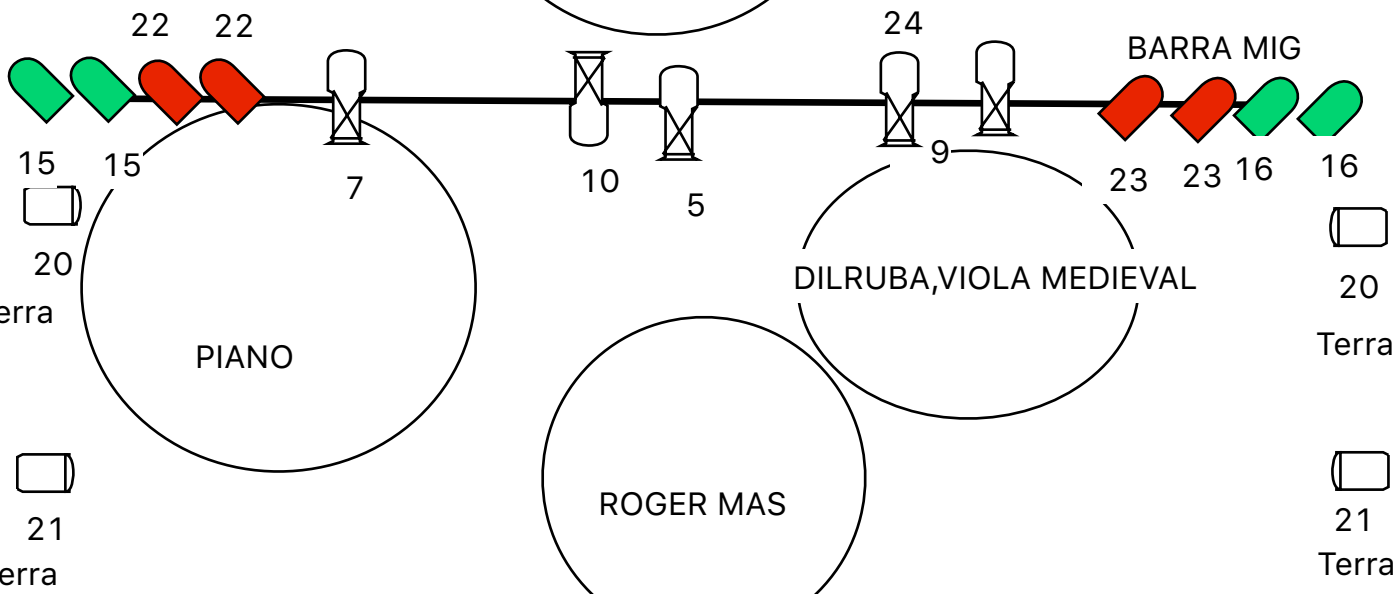

ROGER MAS TOTES LES FLORS

11/1/22

INPUT / OUTPUT LIST

Patch	Input	Ch	Instrument	Mic/DI	Stand
		1	PIANO Lo	Neumann KM184	Large
		2	PIANO Hi	Neumann KM184	Large
		3	TECLAT L	Radial J48	
		4	TECLAT R	Radial J48	
		5	VEU Guitó	Sennheiser MD431	Large
		6	VEU Arcadi	Sennheiser MD431	Large
		7	CONTRABAIX Line	Radial J48	
		8	CONTRABAIX Mic	Dpa 4099 DC-1-201-B	BC4099
		9	BAIX Elèctric	Radial J48	
		10	BOMBO LEGÜERO	Dpa 4099 DC-2-201-D	DC4099
		11	PANDERO	Neumann KM184	Small
		12	CASCABELLS	Dpa 4099 DC-1-101-U	UC4099
		13	VIOLA	Dpa 4099 DC-1-101-CM	CM4099
		14	DILRUBA	Dpa 4099 DC-1-201-D	DC4099
		15	FLAUTES	Audio-Technica AE5400	Large
		16	GUIARRA Elèctrica	Audio-Technica AE2300	Small
		17	GUIARRA Godín	Radial J48	
		18	VEU Roger	Dpa d:facto 4018VL	Large
		19	<i>spare</i>	<i>MD431 Wireless</i>	<i>Large</i>

Patch	Out	Mix	Type	For
	1	Mix 1	2 Monitors d&b E8	Roger
	2	Mix 2	1 Monitor d&b E8	Xavier
	3	Mix 3	1 Monitor d&b E8 + Stand	Arcadi
	4	Mix 4	1 Monitor d&b E8 + Stand	Míriam
	14	Matrix 3	d&b	Sub
	15	Matrix 1	d&b	Main L
	16	Matrix 2	d&b	Main R

STAGE PLOT

Per a qualsevol consulta o possibles canvis contacteu amb el tècnic; jordirotes@jart.biz

ROGER MAS-Totes les Flors

Rafel Roca Dalmau
609443358

MÀQUINA DE FUM

1ERA BARRA

Els spot són en cas que el teatre en disposi. Si no n'hi ha no
Els pars cp62 es poden substituir per par ledl si n'hi ha.