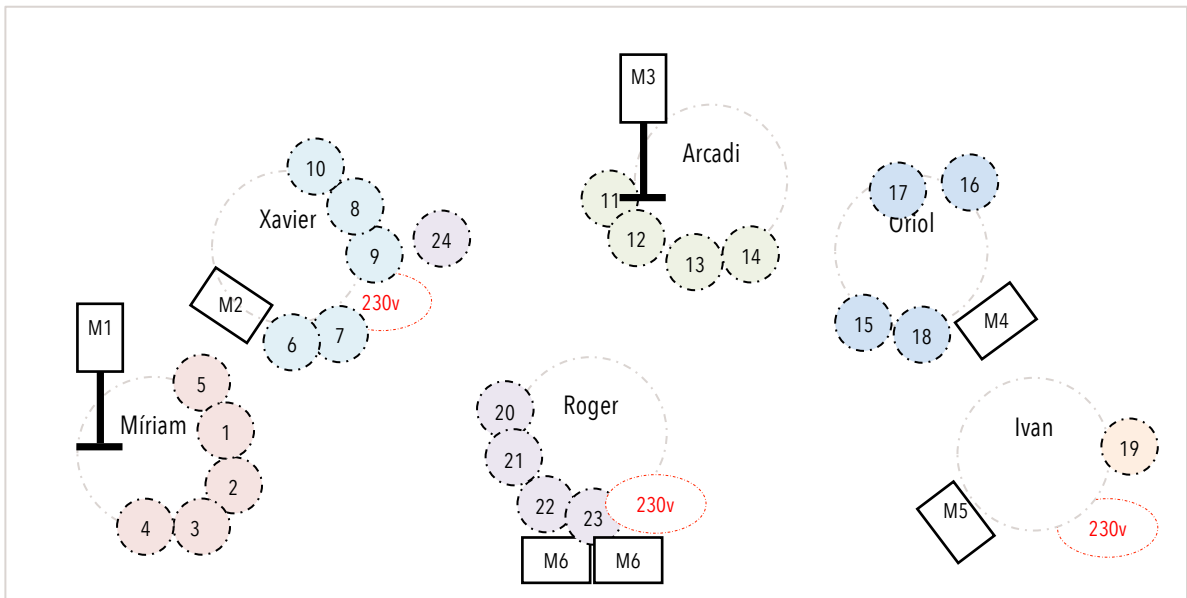

EL VIATGE de Roger Mas

04/04/2023

ESPECIFICACIONS TÈCNIQUES DE SO

- Sistema de P.A. amb Subwoofer, Frontfill i Delay en cas necessari, adequat a l'espai per garantir una cobertura homogènia en pressió sonora i resposta en freqüència a tota l'audiència, preferiblement sistemes d&b audiotechnik.
- Control de F.O.H. situat dins la cobertura de la P.A. amb taula digital que es pugui controlar remotament amb APP, preferiblement Allen&Heath SQ.
- Sistema de monitoratge, 7 monitors, preferiblement d&b E8, dos d'ells amb suport elevador.
- Micròfons, paravents, caixes DI i suports de micro, segons INPUT LIST.
- Preses de corrent de 10A 230V amb connector Schuko CEE 7/7, segons STAGE PLOT.
- Intercomunicador pel control de so, d'il·luminació i escenari.
- Un cop tot funcioni correctament, és necessari 90 minuts de proves de so.
- Quatre cadires sense braços.

STAGE PLOT

EL VIATGE de Roger Mas

04/04/2023

INPUT / OUTPUT LIST

Patch	Input	Ch	Instrument	Mic/DI	Stand
		1	BOMBO LEGÜERO	Dpa 4099 DC-1-201-D	DC4099
		2	PERCUSSIÓ	Shure SM57	Small
		3	VIOLA	Dpa 4099 DC-1-101-CM	CM4099
		4	DILRUBA	Dpa 4099 DC-1-201-D	DC4099
		5	FLAUTES	Shure SM58	Large
		6	PIANO Lo	Dpa 4099 DC-1-101-P	PC4099
		7	PIANO Hi	Dpa 4099 DC-1-101-P	PC4099
		8	TECLAT L	BSS AR-133	
		9	TECLAT R	BSS AR-133	
		10	VEU Guitó	Shure SM58	Large
		11	CONTRABAIX Line	BSS AR-133	
		12	CONTRABAIX Mic	Dpa 4099 DC-1-201-B (del músic)	BC4099
		13	BAIX Elèctric	BSS AR-133	
		14	VEU Arcadi	Shure SM58	Large
		15	BOMBO	Dpa 4055	Small
		16	FLOOR TOM	Dpa 4099 DC-1-201-D	DC4099
		17	AMBIENT L	Akg C414 EB	Large
		18	AMBIENT R	Akg C414 EB	Large
		19	GUIARRA Elèctrica	Shure SM57	Small
		20	SYN L	BSS AR-133	
		21	SYN R	BSS AR-133	
		22	GUIARRA Elèc 2	Shure SM57	Small
		23	GUIARRA Godín	BSS AR-133	
		24	VEU Roger	Dpa d:facto 4018VL	Medium