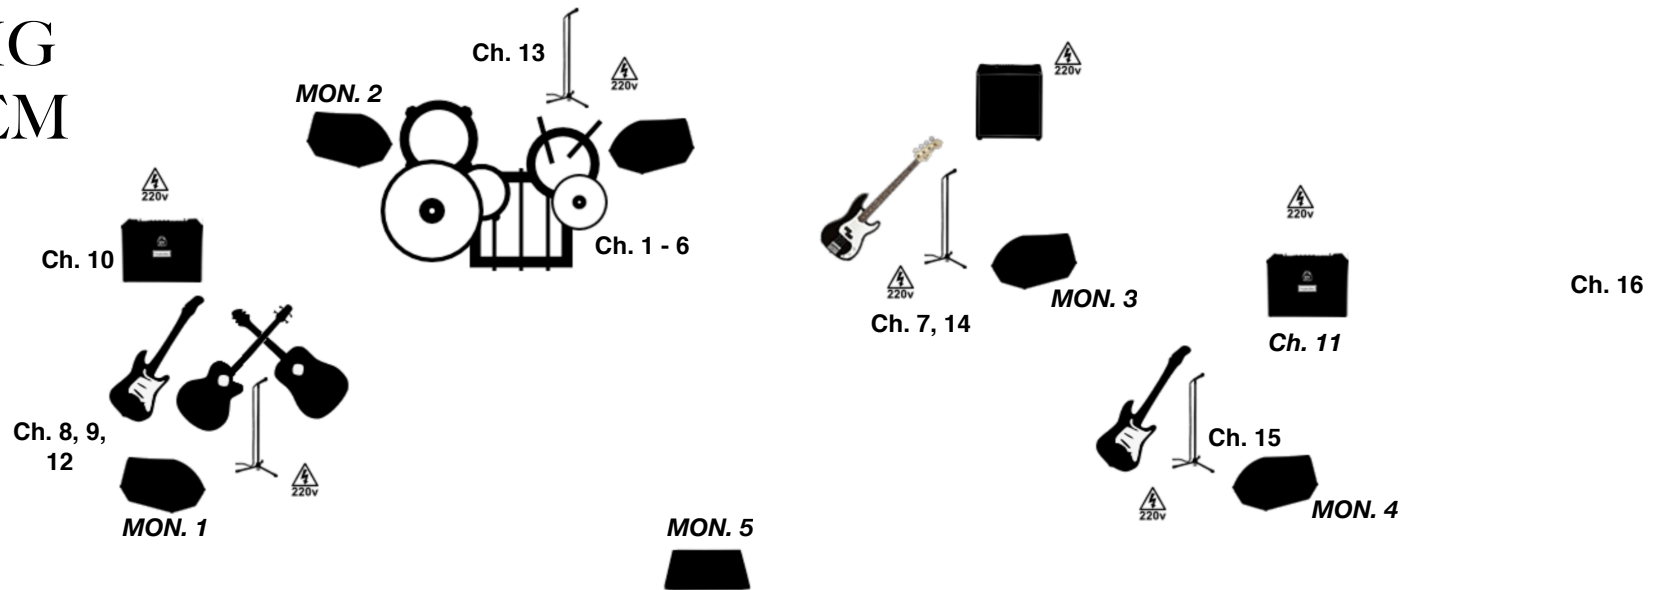

JOAN REIG BAGATZEM

(Versió 16 canals)

Equip P.A.: Adaptat a l'espai.

Control P.A.: A nivell de públic, equidistant entre L i R.

Monitoratge: 5 enviaments. L'enviament nº2 preferiblement 2 monitors linkats. L'enviament nº3 preferiblement monitor de 15"

Contacte: Sergi Sabaté Tel. 696006251/
Email info@amanitaestudi.com

1	Bombo - Beta 52 o similar	9	Guitarra acústica - D.I. pròpia
2	Caixa - SM 57 o similar	10	Guitarra elèctrica L - SM 57 o similar
3	Hihat - SM 137 o similar	11	Guitarra elèctrica R - SM 57 o similar
4	Tom - E-904 o similar	12	Veú guitarra elèctrica L - SM 58 o similar
5	Goliat - E-904 i similar	13	Veú bateria - Beta 58 o similar
6	OH - C-414 o similar	14	Veú baixista - SM 58 o similar
7	Baix - D.I. pròpia	15	Veú guitarra elèctrica R - SM 58 o similar
8	Guitarra clàssica - Micro propi	16	Diadema - Micro propi amb receptor inalambric