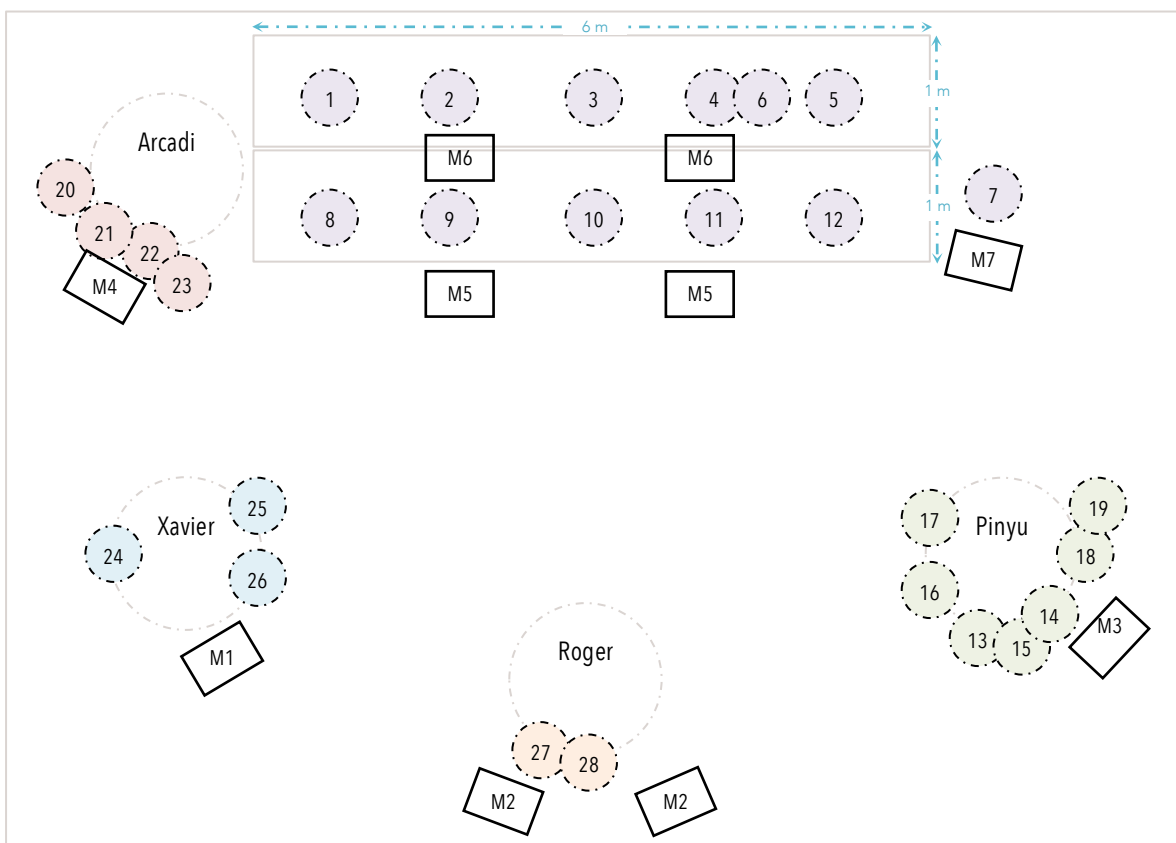

ESPECIFICACIONS TÈCNIQUES DE SO

- Sistema de P.A. amb Subwoofer, Frontfill i Delay, en cas necessari, adequat a l'espai per garantir una cobertura homogènia en pressió sonora i resposta en freqüència a tota l'audiència, preferiblement sistemes d&b audiotechnik.
- Control de F.O.H. situat dins la cobertura de la P.A. amb taula digital que es pugui controlar remotament amb iPad, preferiblement VENUE, DiGiCo, Allen&Heath.
- Sistema de monitoratge amb enviaments independents, 12 monitors, preferiblement d&b M6. En escenaris grans cal afegir 2 Sidefills, preferiblement d&b Y7P.
- Micròfons, paravents, caixes DI i suports de micro, segons INPUT LIST.
- Preses de corrent de 10A 230V amb connector Schuko CEE 7/7, segons STAGE PLOT.
- Intercomunicador pel control de so, d'il·luminació i escenari.
- Un cop tot funcioni correctament, és necessari 120 minuts de proves de so.
- Deu cadires sense braços, dos tamborets i una banqueta de piano.

STAGE PLOT

ROGER MAS i COBLA SANT JORDI

26/04/21

INPUT / OUTPUT LIST

Patch	Input	Ch	Instrument	Mic/DI	Stand
		1	TROMPETA 2	Dpa 4099 Hi	STC4099
		2	TROMPETA 1	Dpa 4099 Hi	STC4099
		3	TROMBÓ	Dpa 4099 Hi	STC4099
		4	FISCORN 1	Dpa 4099 Hi	STC4099
		5	FISCORN 2	Dpa 4099 Hi	STC4099
		6	TUBA	Dpa 4099 Hi	STC4099
		7	CONTRABAIX 2	Dpa 4099 Hi	BC4099
		8	FLABIOL	Neumann KM184	Medium
		9	TIBLE 2	Dpa 4099 Hi	UC4099
		10	TIBLE 1	Dpa 4099 Hi	UC4099
		11	TENORA 1	Dpa 4099 Hi	UC4099
		12	TENORA 2	Dpa 4099 Hi	STC4099
		13	BOMBO	Audix D6	Small
		14	CAIXA	DPA 4099	DC4099
		15	TIMBAL 1	Audix D2	
		16	TIMBAL 2	Audix D4	
		17	OH L	Neumann KM184	Large
		18	OH R	Neumann KM184	Large
		19	PERCU	Dpa 4099	CM4099
		20	CONTRABAIX Line	Radial J48	
		21	CONTRABAIX Mic	Dpa 4099 Hi	BC4099
		22	BAIX ELÈCTRIC	Radial J48	
		23	VEU Arcadi	Sennheiser MD431	Large
		24	VEU Guitó	Sennheiser MD431	Large
		25	PIANO Lo	Neumann KM184	Large
		26	PIANO Hi	Neumann KM184	Large
		27	GUIARRA Godín	Radial J48	
		28	VEU Roger	Dpa d:facto 4018	Large